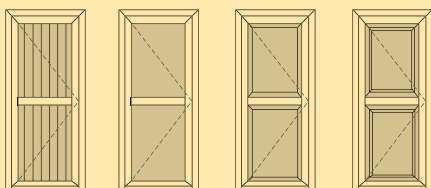

Voorstellen van uitvoeringen

Volledig dicht paneel

Vullingen:

- A. Planchetten
- B. Vlak paneel
- C. Facet paneel
- D. Facet met retro sierlijst

1/2 paneel 1/2 glas
1/2 glas 1/2 paneel + smeedwerk

Glas naar keuze, 3 modellen smeedwerk mogelijk (vaste maat), met retrolijst (zie hieronder)

Vullingen:

- A. Planchetten
- B. Vlak paneel
- C. Facet paneel
- D. Facet met retro sierlijst

Opengaand deel in deur vleugel
Opengaand deel in deur vleugel
Opengaand deel + smeedwerk

Glas naar keuze, 3 modellen smeedwerk mogelijk (vaste maat), met retrolijst: