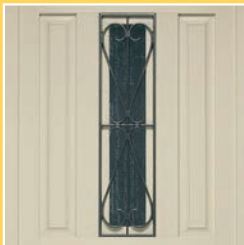

Een streling voor het oog

Al onze producten getuigen van een goede smaak. Ze zijn ontworpen volgens de laatste design-tendenzen en passen perfect bij uw woning, welk ook de stijl. Op die manier geven wij een nieuwe betekenis aan de uitdrukking 'mooi wonen'!