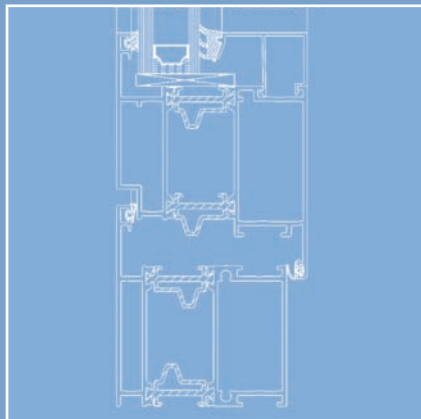

* Ruwe textuur

Lichte kleurafwijking van werkelijkheid is mogelijk.
Bekijk onze kleurstenen in de showroom bij u in de buurt.

Karakteristieken

- Een profieldiepte van 70 mm (vleugel 78.5 mm); extra slank maar robuust profiel, met een hoge isolatiewaarde.
- Rechte buitenhoeken, kader en vleugel aan buitenzijde in één vlak.
- Glasponningen verlucht via de voorkamers.
- Dubbele aanslagdichting:
 - buitendichting om het binnendringen van overvloedige neerslag en stof te verhinderen
 - binnendichting voor extra klimaatdichtheid en akoestisch comfort
- Driekamersysteem: afzonderlijke kokervormige binnen- en buitenschaal, met unieke meervoudige hoekverbinding: verlijmde pershoeken in binnen- en buitenkamer plus aanslagverstevingen
- Bijzonder stabiele overlappende holle thermische onderbreking van 28 mm garandeert een extra hoge torsiestijfheid en warmte-isolatie door de minimale stralingskoude-overdracht. U_f -waarde = 1,940 W/(m.K) volgens NBN EN ISO 10077-2).
- Zichtbaar beslag in de kleur van het schrijnwerk; uitgebreide mogelijkheden aan decoratief beslag in messing, brons, aluminium en roestvrij staal.
- Geschikt voor meerpuntsluiting en veiligheidscilinder; in optie inbraakwerend pakket verkrijgbaar met certificaat klasse 2 volgens de strenge Europese voornorm ter zake (Politiekeurmerk); ook voor ramen en schuifdeuren uit de andere PROFEL raamtipes.
- Verbeterde winddichtheid en inbraakwerendheid door zowel de grote opdek van vleugel op kader als de vergrote inklemming van het paneel.
- Droge beglazing met slanke EPDM beglazingsrubbers; aan de buitenzijde ononderbroken in de hoeken, verluchte sponningen via de buitenkamer.
- Glaslatten onzichtbaar bevestigd en inbraakwerend
- Ruime keuze uit eigen hoogkwalitatieve oppervlaktebehandelingen in vlot leverbare standaardkleuren, bicolor met witte of crème binnenzijde aan basisprijs. Standaard tweekleuren-uitvoering om binnen elke bouwstijl te passen: verbinding van de binnen- en buitenschalen na de afzonderlijke oppervlaktebehandeling. Andere courante (ral) kleuren eveneens mogelijk in optie.
- Continue kwaliteitszorg onder controle van onafhankelijke en gecertificeerde organismes: niet alleen op het profielsysteem maar over het volledige productieproces, vanaf de grondstof tot en met het volledig afgewerkte eindproduct. BUtgb 06/2688 - SKG 03.10.051 - EPB OK - CE gecertificeerd.