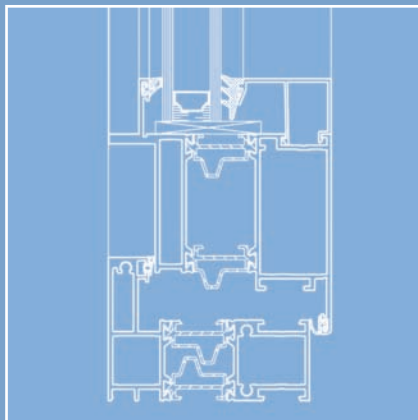

* Ruwe textuur

Lichte kleurafwijking van werkelijkheid is mogelijk.
Bekijk onze kleurstalen in de showroom bij u in de buurt.

Karakteristieken

- Een profieldiepte van 80 mm; slank maar robuust profiel, met een hoge isolatiewaarde.
- Geeft de elegantie en het cachet van een authentiek stalen raam weer.
- Dubbelwandige voorkamers in kader voor extra isolerende en inbraakwerende prestaties; systeem met onzichtbare afwatering (géén waterkapjes).
- Dubbele aanslagdichting:
 - buitendichting om het binnendringen van overvloedige neerslag en stof te verhinderen
 - binnendichting voor extra klimaatchtheid en akoestisch comfort
- Driekamersysteem: afzonderlijke kokervormige binnen- en buitenschaal, met unieke meervoudige hoekverbinding; pershoeken in binnen- en buitenkamer plus aanslagverstevingen
- Bijzonder stabiele overlappende holle thermische onderbreking van 28 mm garandeert een extra hoge torsiestijfheid en warmte-isolatie door de minimale stralingskoude-overdracht (binnen rahmengroep 2.1 in de topgroep: U_f -waarde = 1,940 W/(m.K) volgens NBN EN ISO 10077-2).
- Zichtbaar beslag in de kleur van het schrijnwerk; uitgebreide mogelijkheden aan decoratief beslag in messing, brons, aluminium en roestvrijstaal.
- Geschikt voor meerpuntsluiting en veiligheidscilinder; in optie inbraakwerend pakket verkrijgbaar met certificaat klasse 2 volgens de strenge Europese voornorm terzake (Politiekeurmerk); ook voor ramen en schuifdeuren uit de andere PROFEL raamtipes.
- Verbeterde winddichtheid en inbraakwerendheid door zowel de grote opdek van vleugel op kader als de vergrote inklemming van het paneel.
- Verbeterde winddichtheid en inbraakwerendheid door zowel de grote opdek van vleugel op kader als de vergrote inklemming van het glas.
- Droge beglazing met slanke EPDM beglazingsrubbers
- Glaslatten onzichtbaar bevestigd en inbraakwerend
- Ruime keuze uit 21 eigen hoogkwalitatieve oppervlaktebehandelingen in vlot leverbare standaardkleuren, bicolor met witte of crème binnenzijde aan basisprijs. Standaard tweekleuren-uitvoering om binnen elke bouwstijl te passen: verbinding van de binnen- en buitenschalen na de afzonderlijke oppervlakte behandeling. Andere courante (ral) kleuren eveneens mogelijk in optie.
- Continue kwaliteitszorg onder controle van onafhankelijke en gecertificeerde organismes: niet alleen op het profielsysteem maar over het volledige productieproces, vanaf de grondstof tot en met het volledig afgewerkte eindproduct. BUtgb 06/2688 - SKG 03.10.051 - EPB OK - CE gecertificeerd.