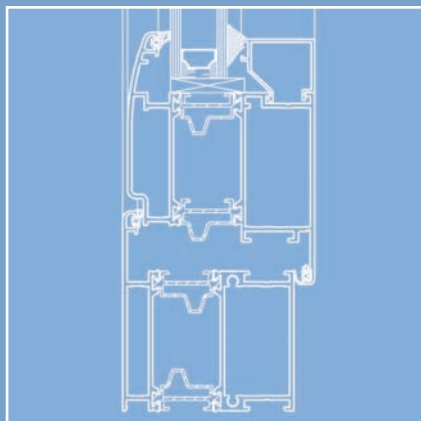

Ellips-deuren vallen op door hun uitgekiend, modern concept. Door hun gebogen vorm verlenen ze op esthetisch vlak meer diepgang in het aanzicht. Naast het volledig afgeronde profielvlak worden de Ellips-profielen gekenmerkt door een inbouwdiepte van 70 mm. Ze passen bovendien in elke stijl, van klassiek tot modern, zowel recht als schuin.

ELLIPS wordt aanbevolen in volgende basisuitvoeringen:

- reeks 70 afgeronde kaders
- reeks 70 bloc totaal profieldiepte 133 mm - afgeronde blokraamprincipe